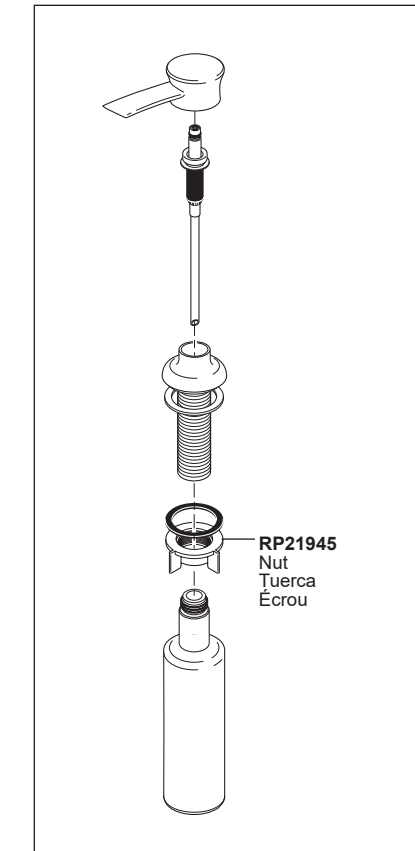

RP6052
Gasket
Empaque
Joint

RP51503
Bonnet
Bonete
Chapeau

RP50587
Valve Assembly
Ensamble de la válvula
Soupape

RP13938
O-Ring
Anillo "O"
Joint torique

RP50952
Cut -To - Fit Hose
Ferrules
Casquillos cortados
a la medida para la
manguera
Bagues pour
flexibles coupés

RP47029
Bracket
Abrazadera
Support

RP47030
Nut & Wrench
Tuerca y Llave
Écrou et clé

RP51243
Gaskets
Empaques
Joints

RP37490
Stabilization Plate
(Not Supplied)
Chapa Estabilizadora
(No suministrado)
Plaque de Stabilisation
(Non fourni)

RP63263
Adapters
3/8"-24 UNEF to 1/2"-20 UN &
3/8"-24 UNEF to 1/2"-14 NPSM
Adaptadors
3/8"-24 UNEF a 1/2"-20 UN &
3/8"-24 UNEF a 1/2"-14 NPSM
Adapteurs
3/8 po-24 UNEF à 1/2 po-20 UN et
3/8 po-24 UNEF à 1/2 po-14 NPSM

RP63264
Adapters (10) 3/8"-24 UNEF to 1/2"-20 UN
Adaptadors (10) 3/8"-24 UNEF a 1/2"-20 UN
Adapteurs (10) 3/8 po-24 UNEF à 1/2 po-20 UN

RP63265
Adapters (10) 3/8"-24 UNEF to 1/2"-14 NPSM
Adaptadors (10) 3/8"-24 UNEF a 1/2"-14 NPSM
Adapteurs (10) 3/8 po-24 UNEF à 1/2 po-14 NPSM

RP21945
Nut
Tuerca
Écrou

RP50390
54" Hose Assembly & Clip
Ensamble de la Manguera y Presilla - 54"
Tuyau souple et Agrafe - 54 po

RP60911
Clip
Presilla
Agrafe

RP62057
62" Hose Assembly & Clip
Ensamble de la Manguera y Presilla - 62"
Tuyau souple et Agrafe - 62 po

RP80523
Hose Weight
Peso de la manguera
Poids du tuyau

▲Specify Finish/Especifique el Acabado/Précisez le fini